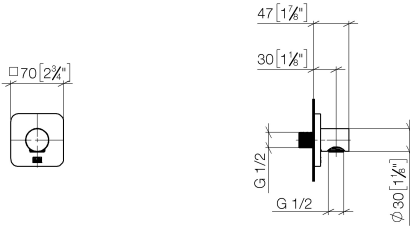

## DORNBRAUCH YARRE Wandanschlussbogen - Chrom

---

28 450 832

- Brauseabgang 1/2"
- Rosette 60 x 60 mm
- Anschluss 1/2"
- Rosette 60 x 60 mm

Eigensicher gegen Rückfließen.

	Chrom	28 450 832-00
	Soft Black	28 450 832-69

### Empfohlenes Zubehör

---

**UP-Wandwinkel -**

35 085 970 90

- Max. Einbautiefe 163 mm
- Min. Einbautiefe 90 mm

## DORNBACHT YARRE Wandanschlussbogen - Chrom

---

28 450 832

mm [inches]