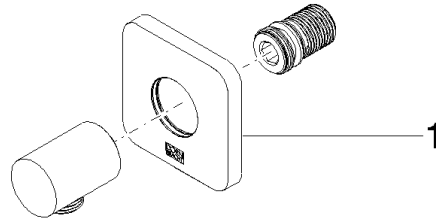

28 450 832

Ersatzteilstückliste

Nr.	Artikelnummer	Benennung	Verbaumenge	Lieferzeit
1	90 27 83 020 00-00	Rosette	1	2